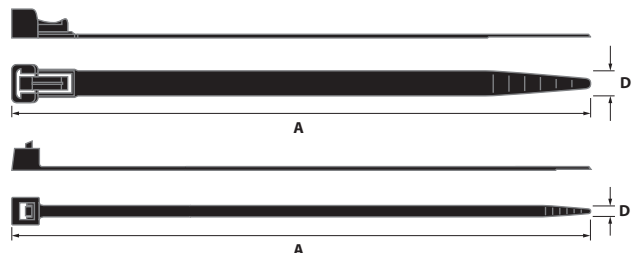

NYLON RECOVERABLE CABLE TIES
 COLLIERS RÉCUPÉRABLES EN NYLON
 LÖSBARE KABELBINDER AUS NYLON

MEDIDAS / Measures / Mesures:

- 3,5x250
- 3,5x280

MEDIDAS / Measures / Mesures:

- 7,5x250
- 7,5x360

BOLSA / BAG / SAC

NYLON / NYLON

CÓDIGO Code / Code	CÓDIGO Code / Code	MEDIDA Measure / Mesure BxA m.m.	Ø MÁXIMO DE CIERRE Max. closure Ø / Ø Max fermeture m.m.		
NEGRA Black/Noir	BLANCA White/Blanc				
BRN35250	BRB35250	3,5x250	68	100	13.000
BRN35280	BRB35280	3,5x280	80	100	13.000
BRN75250	BRB75250	7,5x250	65	100	5.000
BRN75360	BRB75360	7,5x360	100	100	5.000

AUTOSERVICIO / SELF-SERVICE / AUTO-SERVICE

NYLON / NYLON

CÓDIGO Code / Code	CÓDIGO Code / Code	MEDIDA Measure / Mesure BxA m.m.	
NEGRA Black/Noir	BLANCA White/Blanc		
BRNE35250	BRBE35250	3,5x250	1.000
BRNE35280	BRBE35280	3,5x280	1.000
BRNE75250	BRBE75250	7,5x250	1.000
BRNE75360	BRBE75360	7,5x360	800